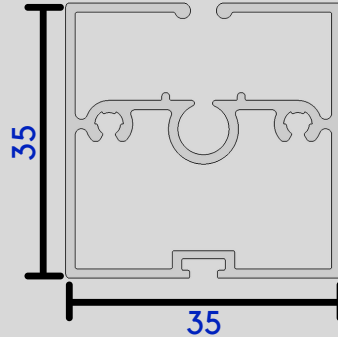

## Technische info

Kast

Maximale afmetingen  
Breedte x Hoogte

2.000 mm x 2.400 mm

4.000 mm x 3.000 mm

4.000 mm x 6.000 mm  
5.000 mm x 4.000 mm

Standaard met  
elektronische motor

Afstandbediening  
Somfy RTS of IO

## Technische tekeningen

Geleider

Binnengeleider

Onderlat