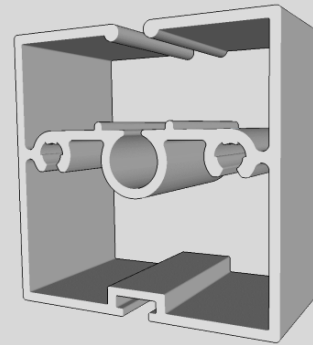

## Technische info

Kast

Maximale afmetingen  
Breedte x Hoogte

2.000 mm x 2.400 mm

4.000 mm x 3.000 mm

4.000 mm x 6.000 mm  
5.000 mm x 4.000 mm

Standaard met  
elektronische motor

Afstandbediening  
Somfy RTS of IO

## Technische tekeningen

Geleider

Binnengeleider

Onderlat