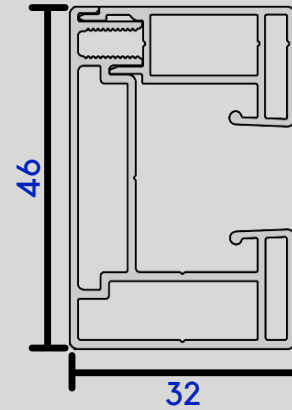

## Technische info

Kast

Maximale afmetingen  
Breedte x Hoogte

2.000 mm x 2.400 mm

4.000 mm x 3.000 mm

4.000 mm x 6.000 mm  
5.000 mm x 4.000 mm

Standaard met  
elektronische motor

Afstandbediening  
Somfy RTS of IO

## Technische tekeningen

Geleider

Binnengeleider

Onderlat