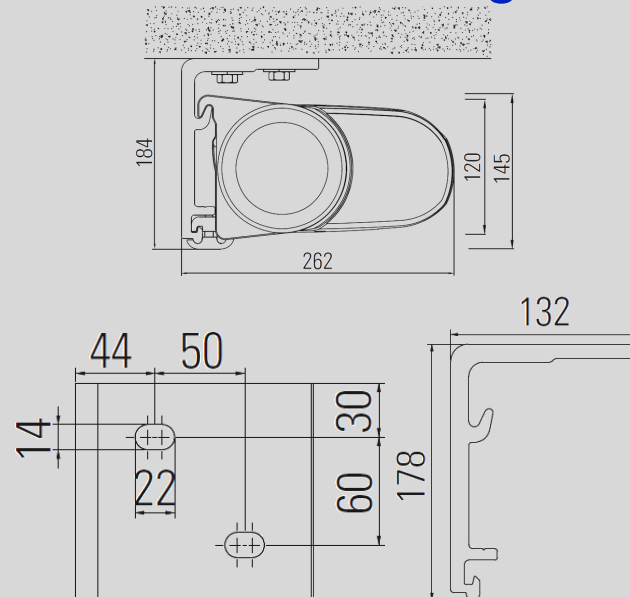

Plafondmontage