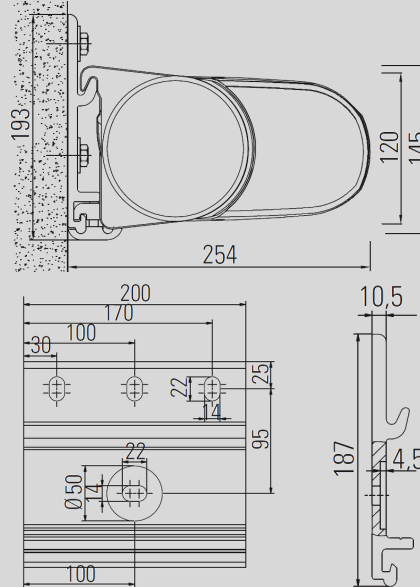

## Technische info

6.500 mm breedte  
2.500 mm uitval

6.000 mm breedte  
3.000 mm uitval

5.000 mm breedte  
3.500 mm uitval

Hellingsgraad van  
0° tot 40 °

Standard met  
Somfy motor

Afstandbediening  
Somfy RTS of IO

## Wandmontage